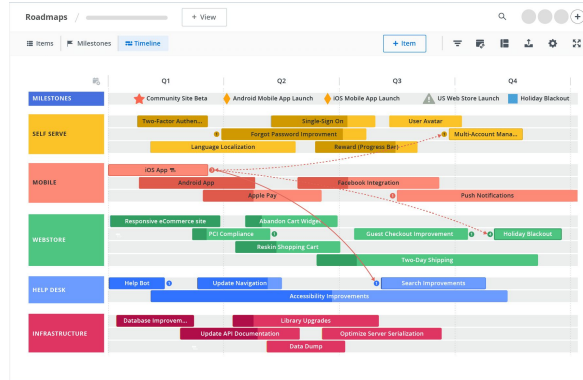

Dark Matter

Team Silos

Domain Complexity

To make sense of this mess, enterprises need **maps**

N SÉRIE

LA CASA DE PAPEL

Ce qui avait commencé comme un casse sophistiqué s'est transformé en véritable guerre contre le système. Ce n'est plus un braquage, c'est une révolution !