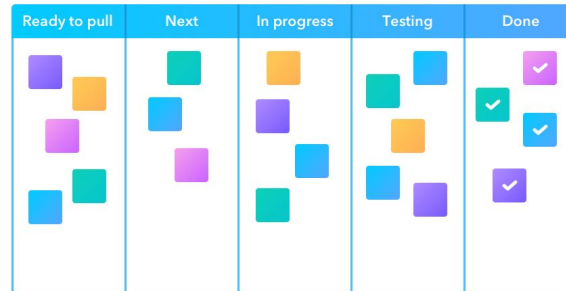

Dark Matter

Team Silos

Domain Complexity

To make sense of this mess, enterprises need **maps**

N SÉRIE

LA CASA DE PAPEL

Ce qui avait commencé comme un casse sophistiqué s'est transformé en véritable guerre contre le système. Ce n'est plus un braquage, c'est une révolution !